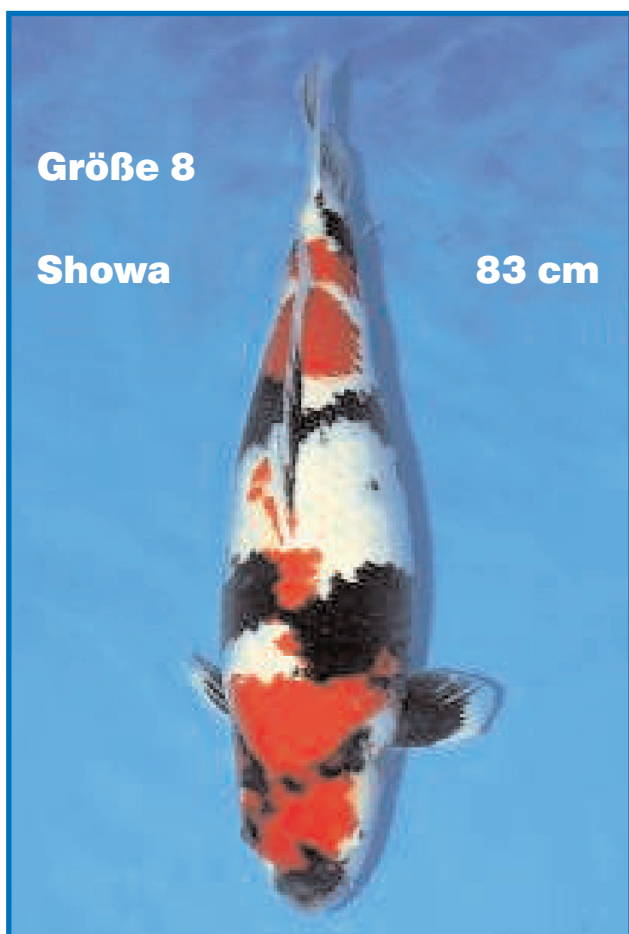

Größeneinteilung für die InterKoi

Größe	1:	18 – 25 cm
	2:	26 – 32 cm
	3:	33 – 40 cm
	4:	41 – 50 cm
	5:	51 – 60 cm
	6:	61 – 70 cm
	7:	71 – 80 cm
	8:	ab 81 cm

JUMBO-PREIS A

– für den **besten** Jumbo-Koi der Ausstellung –

JUMBO-PREIS B

– für den **größten** Jumbo-Koi der Ausstellung –

ACHTUNG SEHR WICHTIG !!!

**Auf der Vorderseite des Fotos
muss die präzise Größe des Koi in cm Angabe
gut lesbar vermerkt werden**